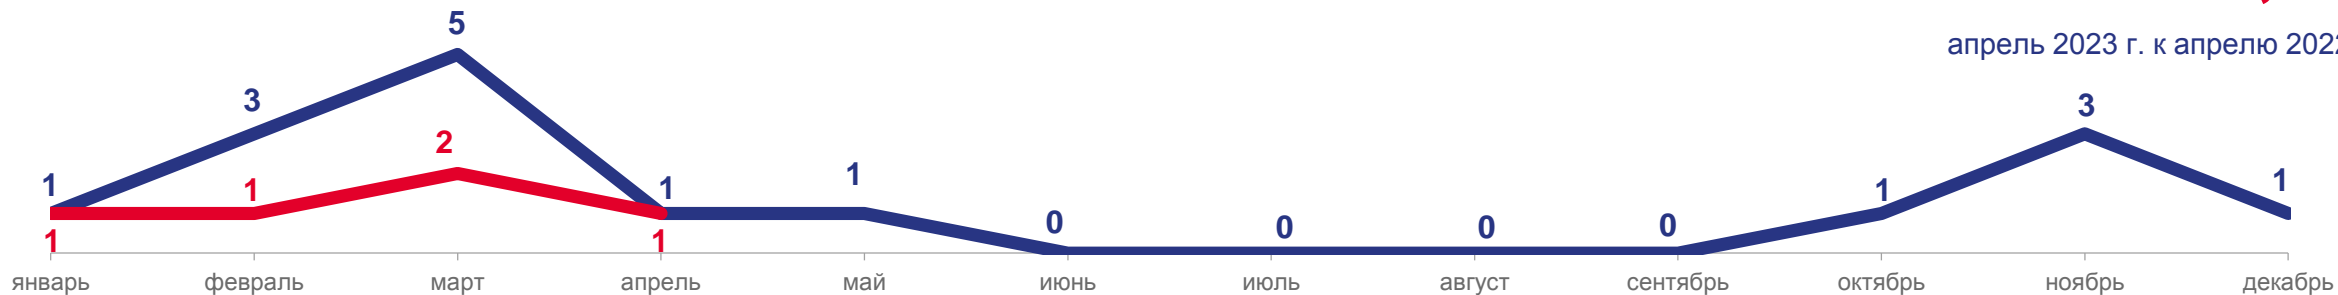

5 субъектов ЮФО – значение показателя **меньше**, чем по России

1000 чел.

КОЭФФИЦИЕНТ СМЕРТНОСТИ ПО РЕГИОНАМ ЮЖНОГО ФЕДЕРАЛЬНОГО ОКРУГА

на 1 000 человек населения за январь – апрель 2023 года

4 субъекта ЮФО -
значение показателя
больше, чем по России

4 субъекта ЮФО-
значение показателя
меньше или равно,
показателю по России

МЛАДЕНЧЕСКАЯ СМЕРТНОСТЬ

Число умерших в возрасте до 1 года (человек)

100,0%

апрель 2023 г. к апрелю 2022 г.

Коэффициент младенческой смертности, на 1000 родившихся живыми