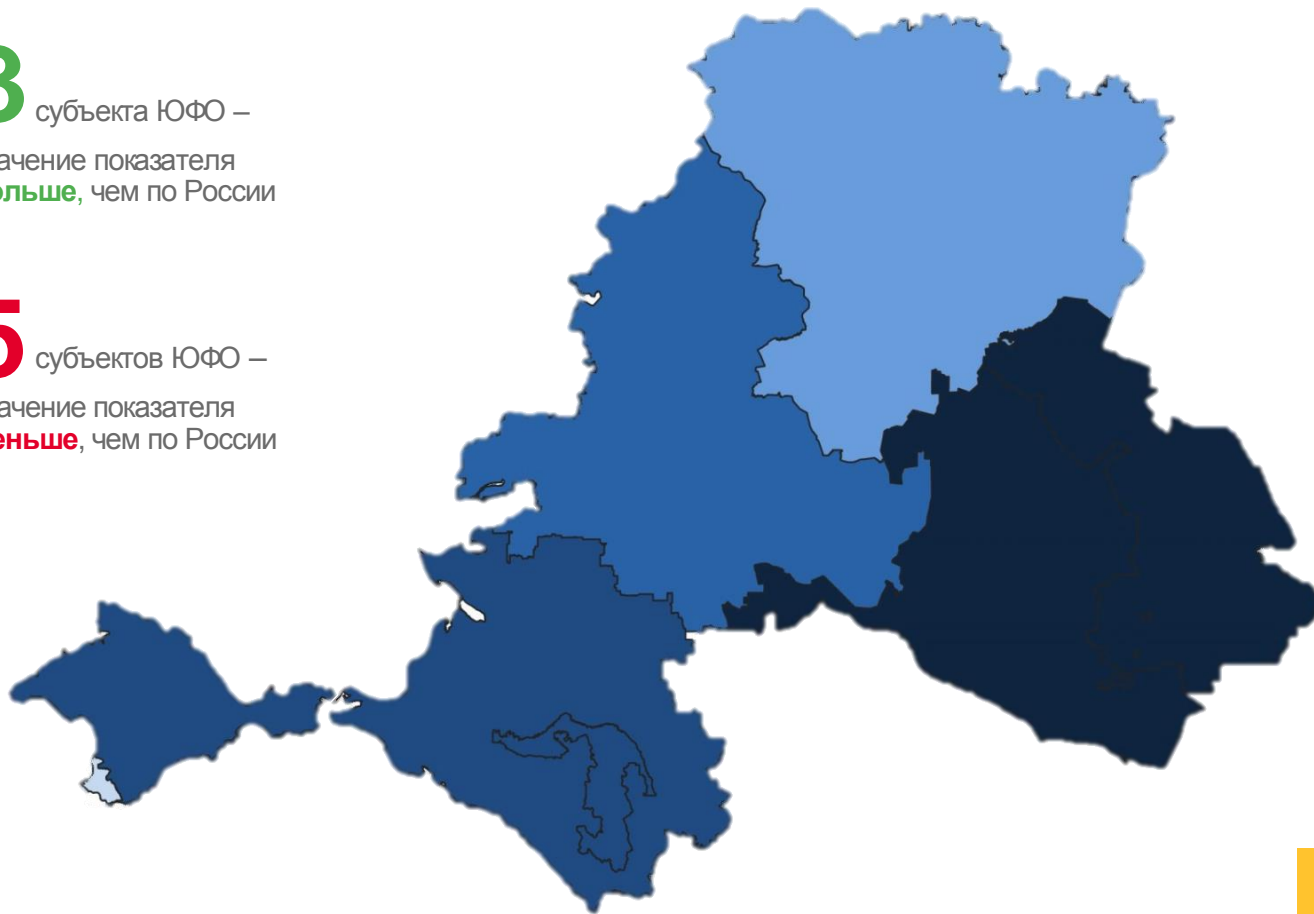

3 субъекта ЮФО – значение показателя **больше**, чем по России

5 субъектов ЮФО – значение показателя **меньше**, чем по России