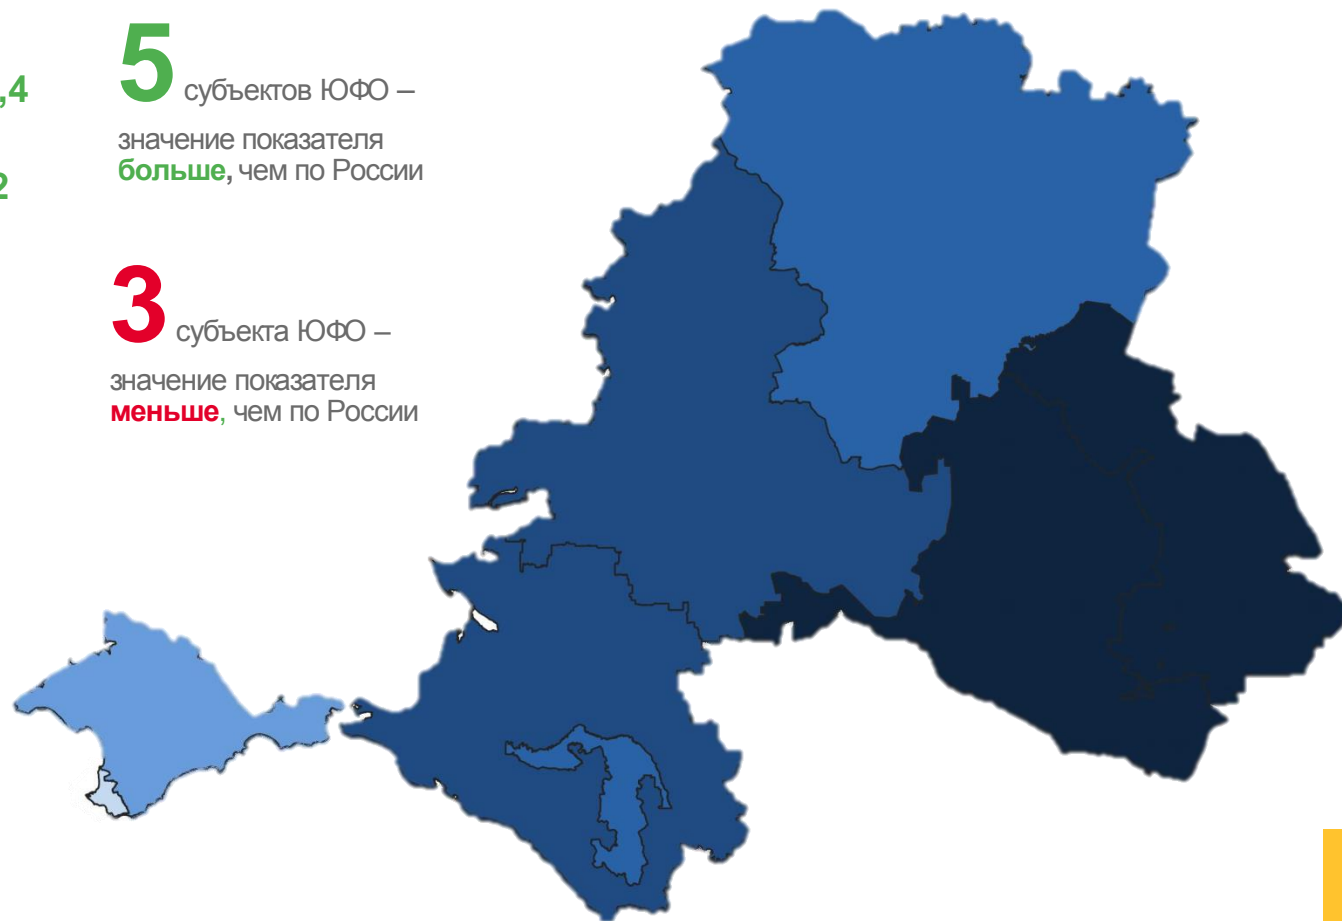

▲ **111,7%**

2022 г. **786** 2023 г. **493**

▲ **62,7%**

КОЭФФИЦИЕНТ РАЗВОДИМОСТИ ПО РЕГИОНАМ ЮЖНОГО ФЕДЕРАЛЬНОГО ОКРУГА

на 1 000 человек населения за январь – апрель 2023 года

5 субъектов ЮФО –
значение показателя
больше, чем по России

3 субъекта ЮФО –
значение показателя
меньше, чем по России

КОЭФФИЦИЕНТ БРАЧНОСТИ ПО РЕГИОНАМ ЮЖНОГО ФЕДЕРАЛЬНОГО ОКРУГА

на 1 000 человек населения за январь – апреле 2023 года

5 субъектов ЮФО –
значение показателя
больше, чем по России

3 субъекта ЮФО –
значение показателя
меньше, чем по России