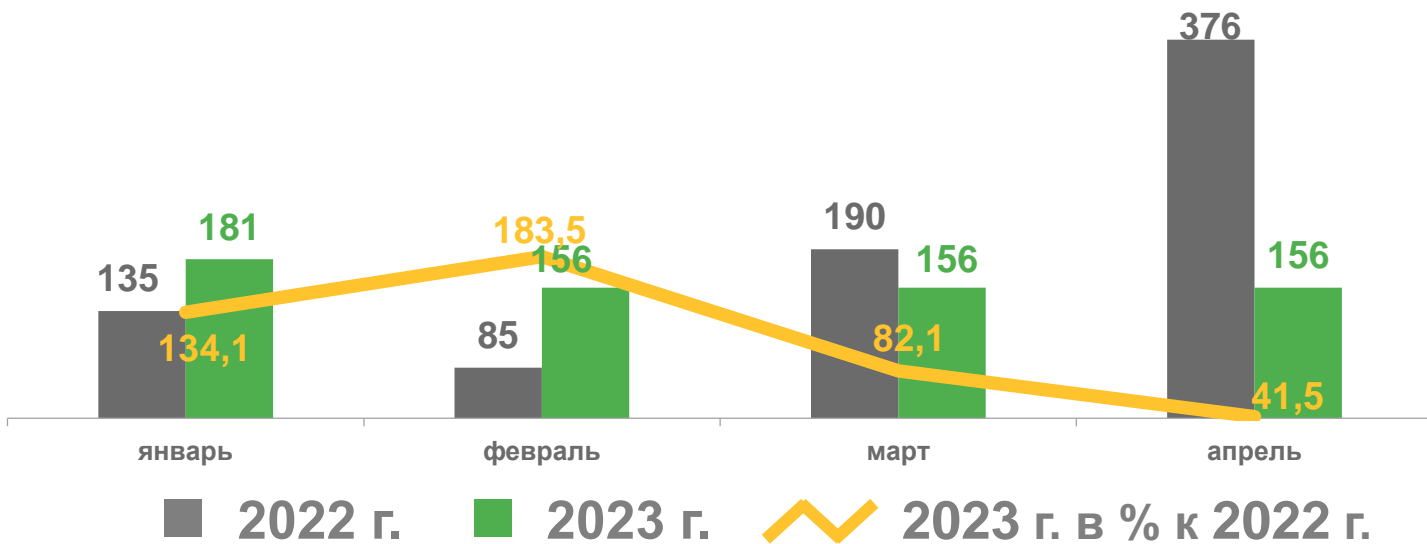

4 субъекта ЮФО-
значение показателя
меньше или равно,
показателю по России

МЛАДЕНЧЕСКАЯ СМЕРТНОСТЬ

Число умерших в возрасте до 1 года (человек)

100,0%

апрель 2023 г. к апрелю 2022 г.

Коэффициент младенческой смертности, на 1000 родившихся живыми

55,7%

январь - апрель 2023 г. к январю - апрелю 2022 г.

2022

2023

КОЭФФИЦИЕНТ МЛАДЕНЧЕСКОЙ СМЕРТНОСТИ ПО РЕГИОНАМ ЮЖНОГО ФЕДЕРАЛЬНОГО ОКРУГА

на 1 000 родившихся живыми за январь – апрель 2023 года

4 субъекта ЮФО –
значение показателя
больше, чем по России

4 субъекта ЮФО –
значение показателя
меньше или равно,
показателю по России

ЧИСЛО ЗАРЕГИСТРИРОВАННЫХ БРАКОВ И РАЗВОДОВ

единиц

Количество заключенных браков и разводов, всего за январь - апрель

2022 г. **887** 2023 г. **991**

▲ **111,7%**

2022 г. **786** 2023 г. **493**

▲ **62,7%**

КОЭФФИЦИЕНТ РАЗВОДИМОСТИ ПО РЕГИОНАМ ЮЖНОГО ФЕДЕРАЛЬНОГО ОКРУГА

на 1 000 человек населения за январь – апрель 2023 года

5 субъектов ЮФО –
значение показателя
больше, чем по России