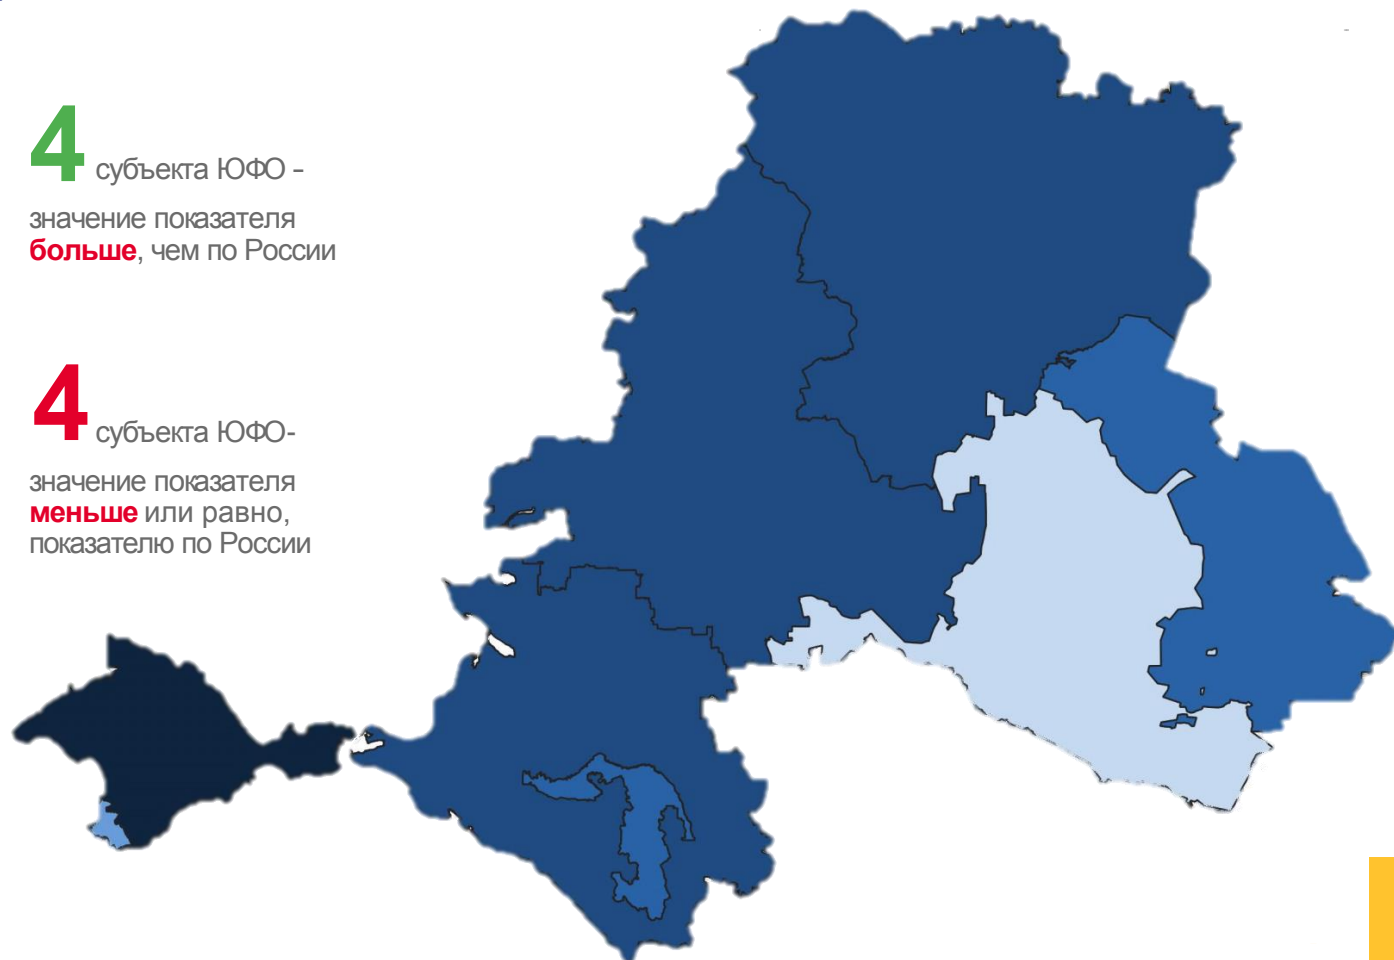

4 субъекта ЮФО -
значение показателя
больше, чем по России

4 субъекта ЮФО-
значение показателя
меньше или равно,
показателю по России