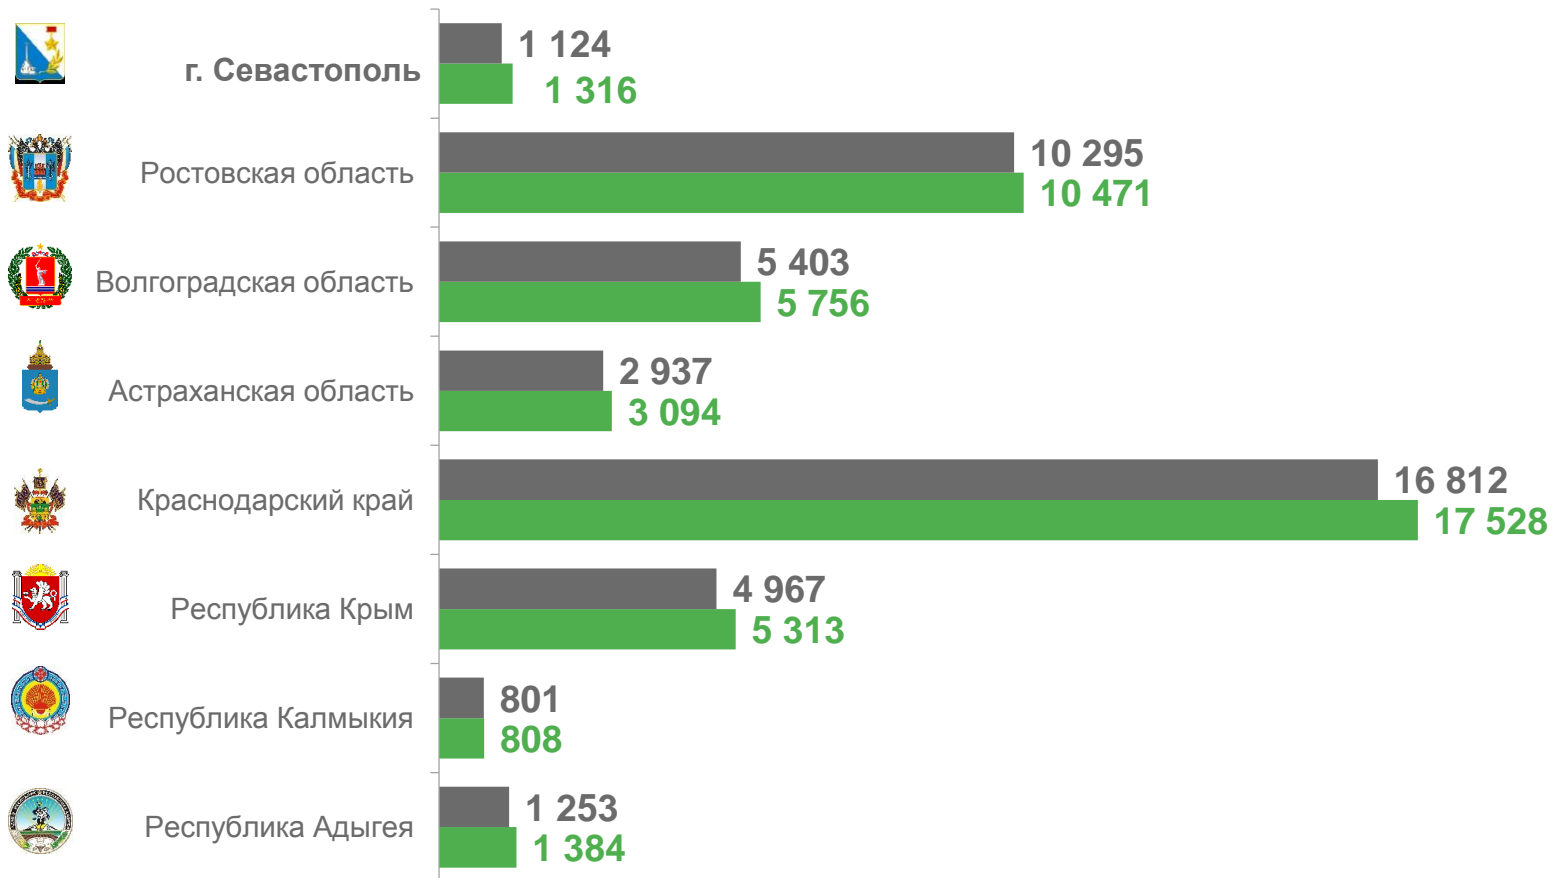

КОЛИЧЕСТВО РОДИВШИХСЯ ПО РЕГИОНАМ ЮЖНОГО ФЕДЕРАЛЬНОГО ОКРУГА

человек за январь – апрель 2023 года

43,6 тыс. человек

Число зарегистрированных
родившихся в ЮФО

407,2 тыс. человек

Число зарегистрированных
родившихся в РФ

■ 2023

■ 2022