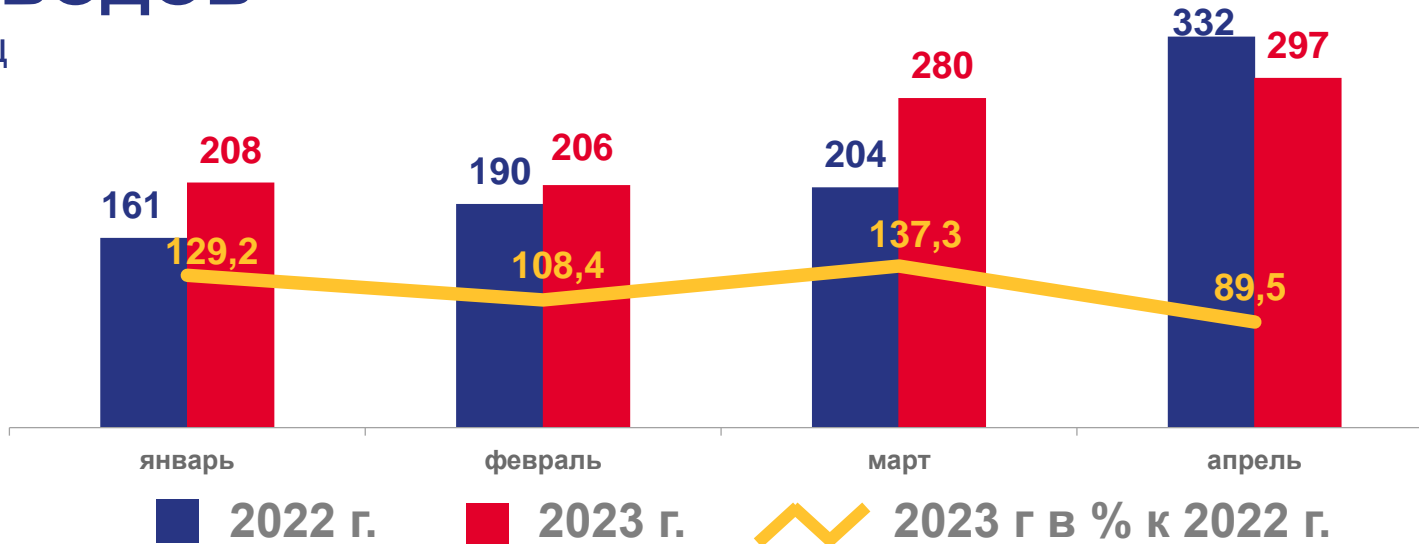

ЧИСЛО ЗАРЕГИСТРИРОВАННЫХ БРАКОВ И РАЗВОДОВ

единиц

Количество заключенных браков и разводов, всего за январь - апрель

2022 г. **887**   2023 г. **991**

▲ **111,7%**