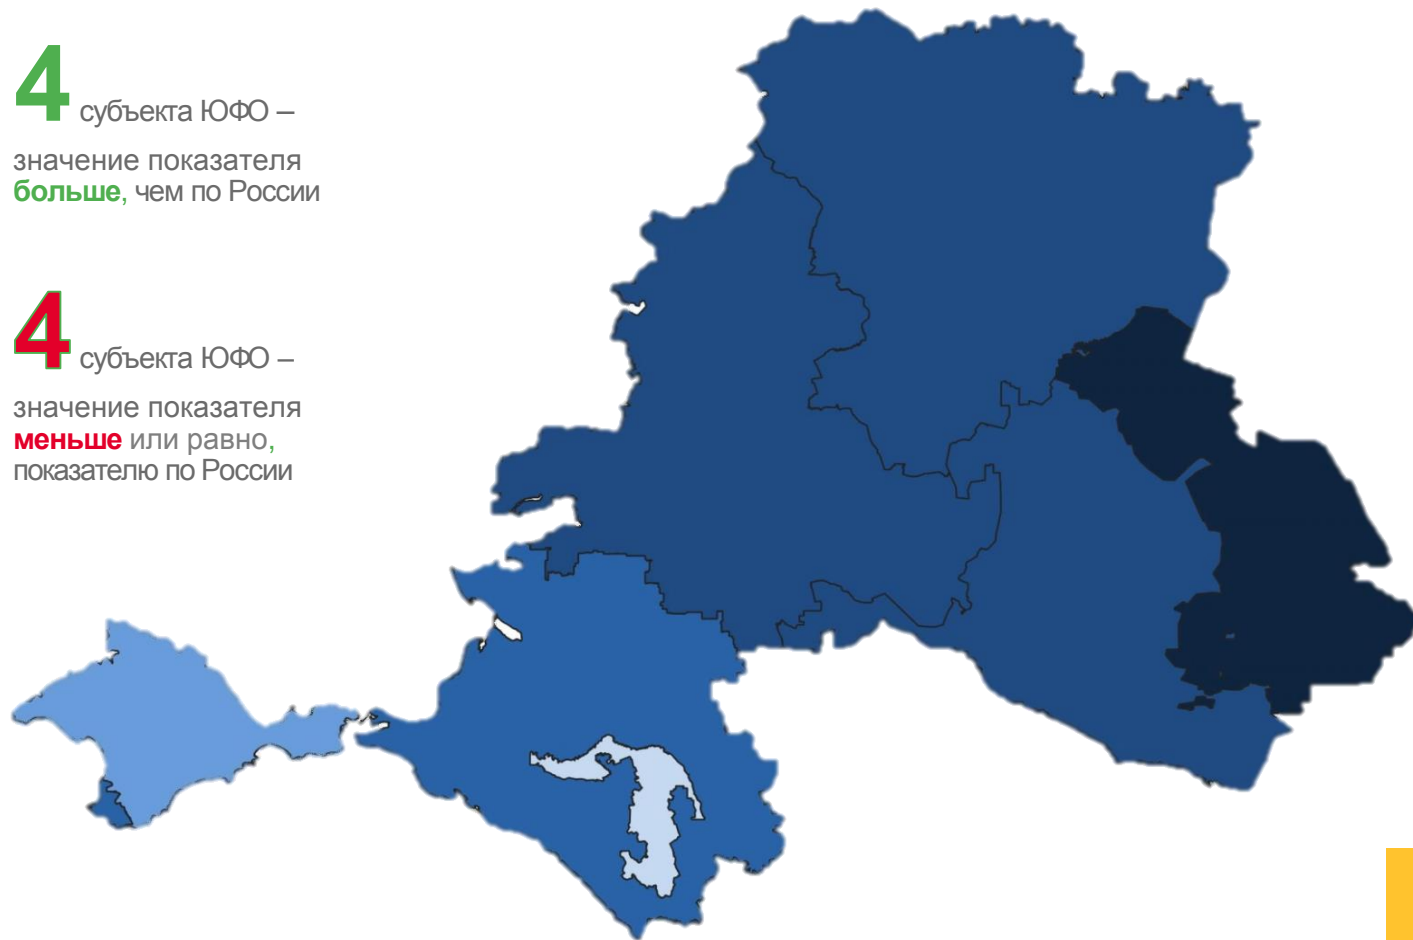

4 субъекта ЮФО –
значение показателя
больше, чем по России

4 субъекта ЮФО –
значение показателя
меньше или равно,
показателю по России