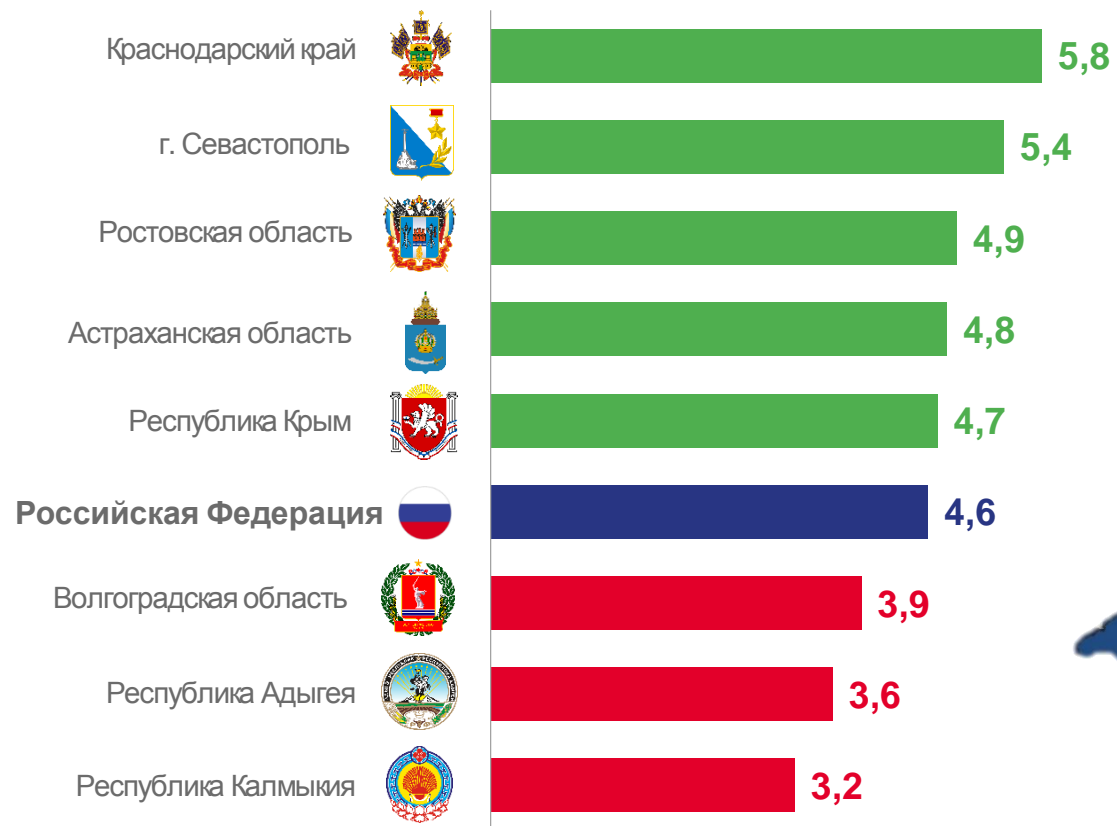

4 субъекта ЮФО –
значение показателя
меньше или равно,
показателю по России

ЧИСЛО ЗАРЕГИСТРИРОВАННЫХ БРАКОВ И РАЗВОДОВ

единиц

Количество заключенных браков и разводов, всего за январь - апрель

2022 г. **887** 2023 г. **991**

▲ **111,7%**

2022 г. **786** 2023 г. **493**

▲ **62,7%**

КОЭФФИЦИЕНТ РАЗВОДИМОСТИ ПО РЕГИОНАМ ЮЖНОГО ФЕДЕРАЛЬНОГО ОКРУГА

на 1 000 человек населения за январь – апрель 2023 года

5 субъектов ЮФО –
значение показателя
больше, чем по России

3 субъекта ЮФО –
значение показателя
меньше, чем по России

КОЭФФИЦИЕНТ БРАЧНОСТИ ПО РЕГИОНАМ ЮЖНОГО ФЕДЕРАЛЬНОГО ОКРУГА

на 1 000 человек населения за январь – апреле 2023 года

5 субъектов ЮФО –
значение показателя
больше, чем по России

3 субъекта ЮФО –
значение показателя
меньше, чем по России