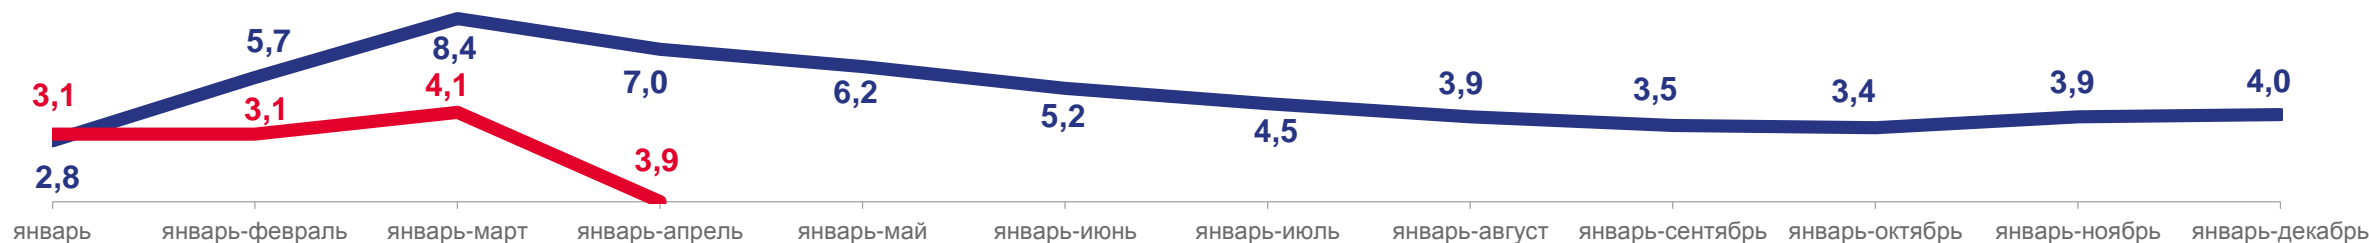

4 субъекта ЮФО-
значение показателя
меньше или равно,
показателю по России

МЛАДЕНЧЕСКАЯ СМЕРТНОСТЬ

Число умерших в возрасте до 1 года (человек)

100,0%

апрель 2023 г. к апрелю 2022 г.

Коэффициент младенческой смертности, на 1000 родившихся живыми

55,7%

январь - апрель 2023 г. к январю - апрелю 2022 г.

2022

2023

КОЭФФИЦИЕНТ МЛАДЕНЧЕСКОЙ СМЕРТНОСТИ ПО РЕГИОНАМ ЮЖНОГО ФЕДЕРАЛЬНОГО ОКРУГА

на 1 000 родившихся живыми за январь – апрель 2023 года

4 субъекта ЮФО –
значение показателя
больше, чем по России